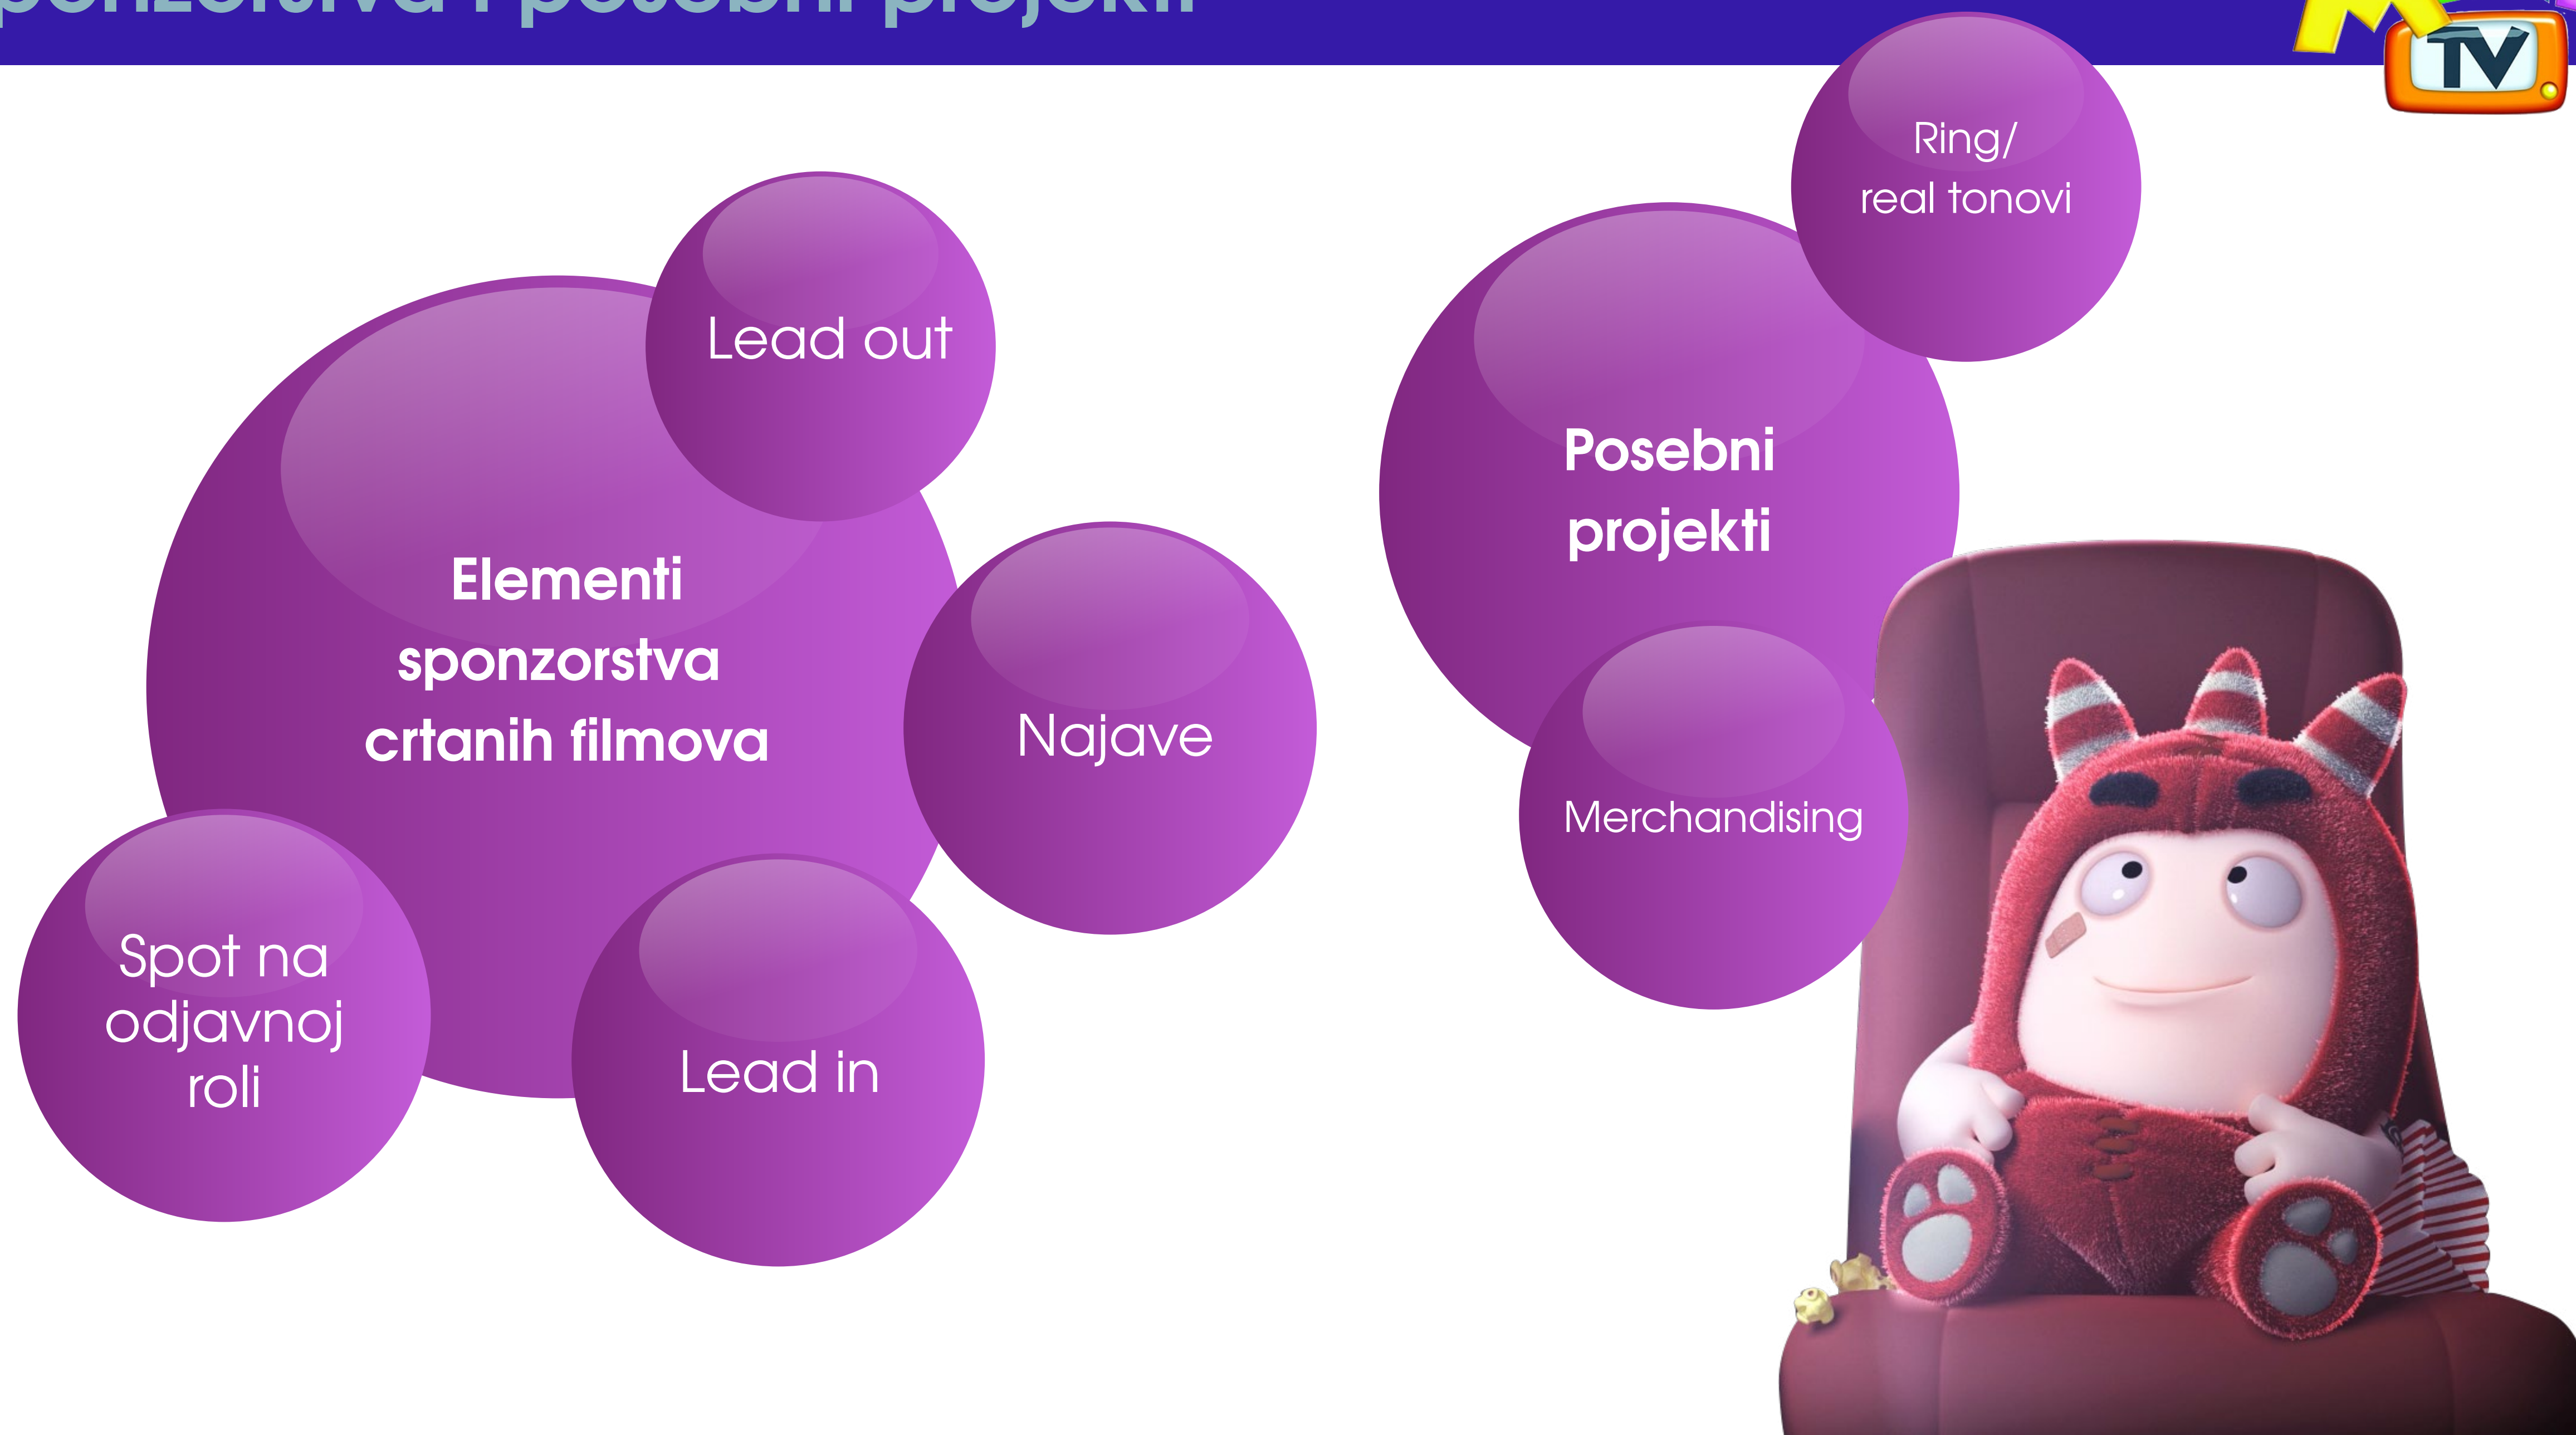

Sponzorstva i posebni projekti